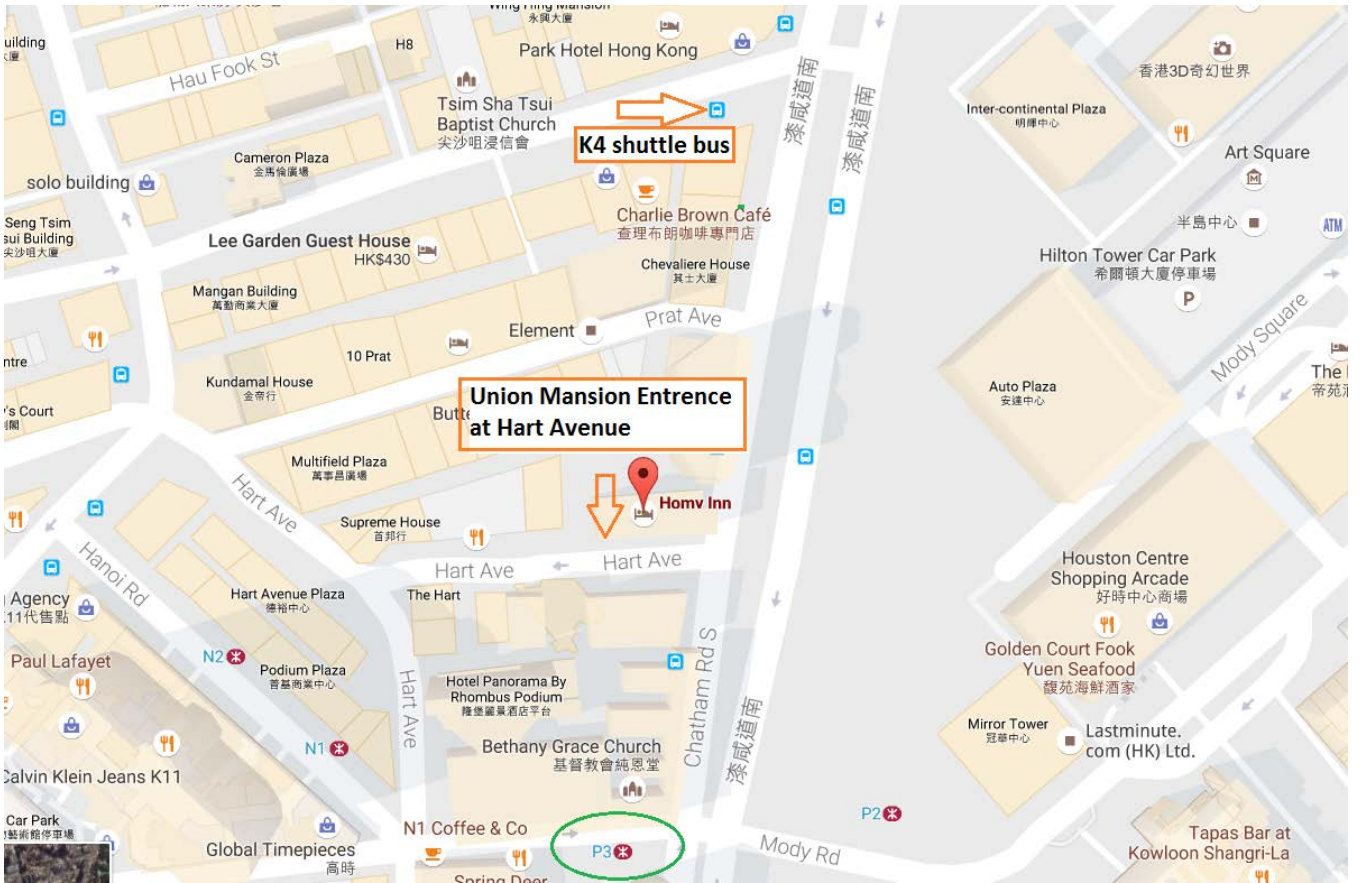

## 灝美連鎖式旅舍

地址：九龍尖沙咀漆咸道南 33 至 35 號友聯大廈 8 樓 C 室

熱線：(852) 8100 0189

### 如何從機場前往

機場巴士 A21：

1. 在機場地面的交通中心乘坐機場巴士
2. 在漆咸道南的麼地道下車（第 16 號巴士站）
3. 左轉（當你下車時面向工商銀行），在漆咸道南行走
4. 右轉到赫德道，旅舍入口在友聯大廈內

機場快線：

1. 乘坐機場快線往九龍站
2. 乘坐免費穿梭巴士 K4，在百樂酒店下車
3. 右轉（當你下車面向百樂酒店），在金馬倫道行走
4. 右轉，在漆咸道南行走
5. 右轉到赫德道，旅舍入口在友聯大廈內

### 如何從深圳前往（從羅湖 / 落馬洲）

港鐵：

1. 乘東鐵線（紅磡方向）
2. 在紅磡車站下車，然後轉乘西鐵線（往屯門方向）
3. 在尖東站下車 > P3 出口 > 到地面右轉（後面是電梯）橫過馬路，沿漆咸道南直行
4. 左轉到赫德道，旅舍入口在友聯大廈內

Homy Group Limited@2016