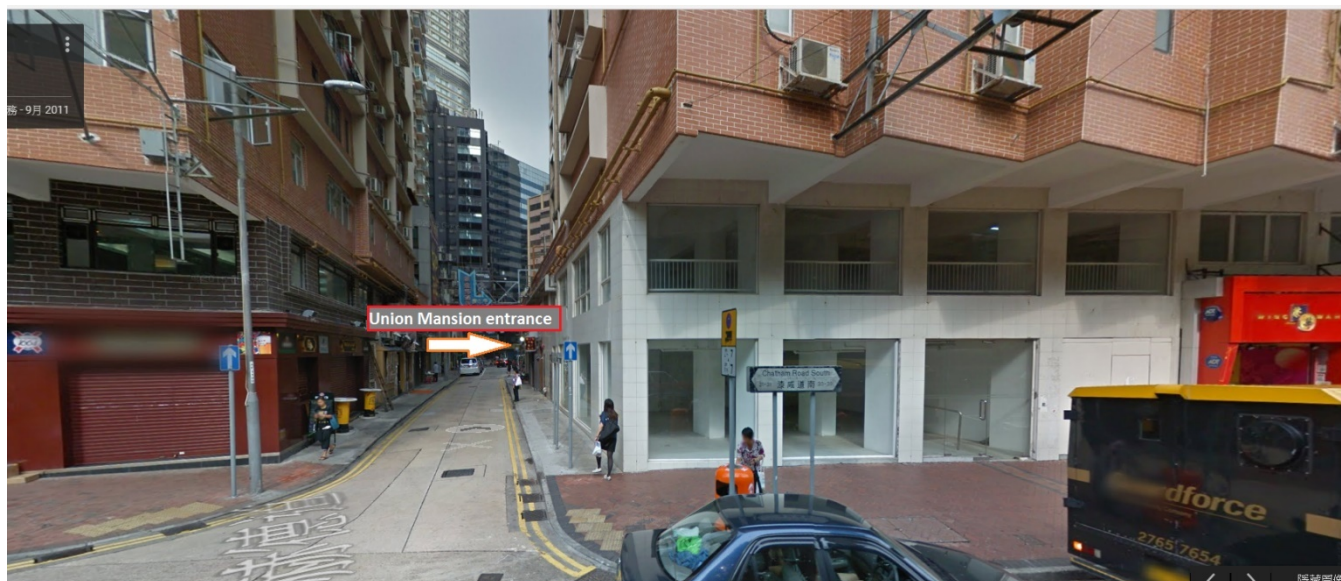

### 如何從機場前往

機場巴士 A21：

1. 在機場地面的交通中心乘坐機場巴士
2. 在漆咸道南的麼地道下車（第 16 號巴士站）
3. 左轉（當你下車時面向工商銀行），在漆咸道南行走
4. 右轉到赫德道，旅舍入口在友聯大廈內

機場快線：

1. 乘坐機場快線往九龍站
2. 乘坐免費穿梭巴士 K4，在百樂酒店下車
3. 右轉（當你下車面向百樂酒店），在金馬倫道行走
4. 右轉，在漆咸道南行走
5. 右轉到赫德道，旅舍入口在友聯大廈內

### 如何從深圳前往（從羅湖 / 落馬洲）

港鐵：

1. 乘東鐵線（紅磡方向）
2. 在紅磡車站下車，然後轉乘西鐵線（往屯門方向）
3. 在尖東站下車 > P3 出口 > 到地面右轉（後面是電梯）橫過馬路，沿漆咸道南直行
4. 左轉到赫德道，旅舍入口在友聯大廈內

Homy Group Limited@2016